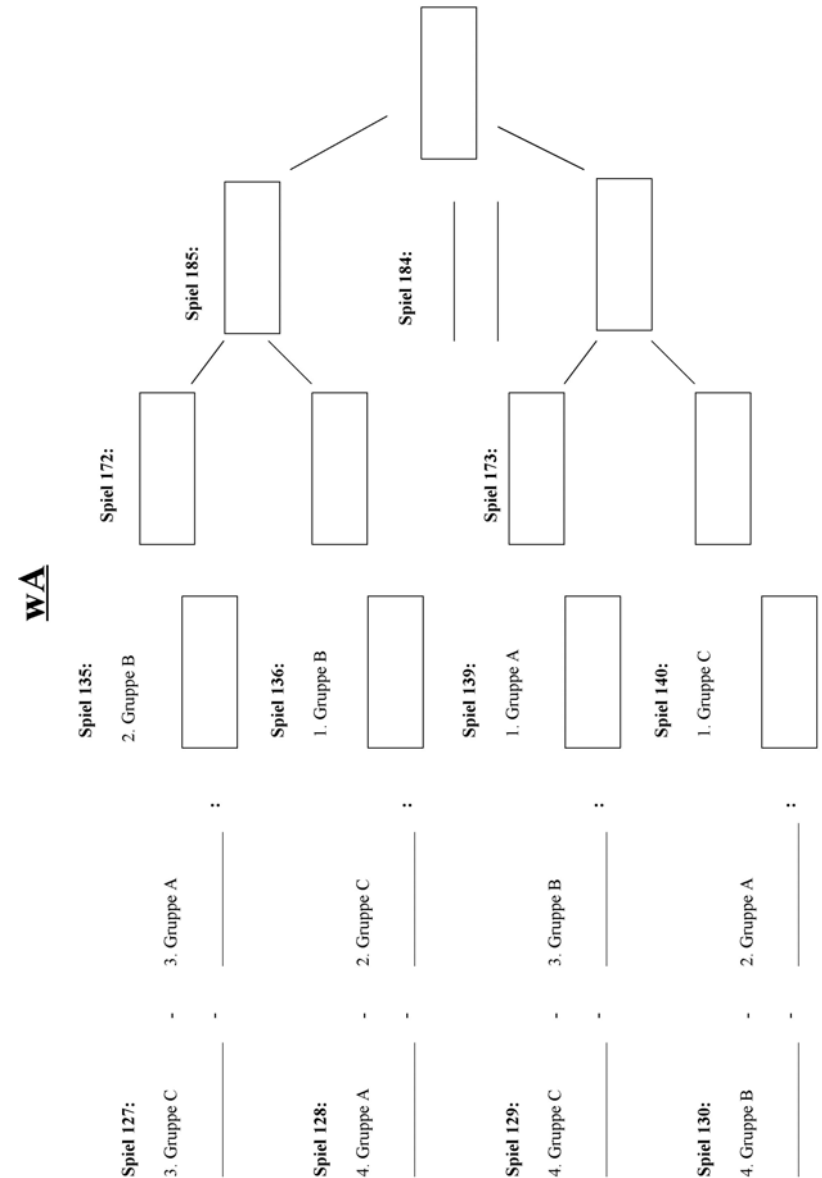

Programm

Freitag, den 25. Mai 2007

Tag der Anreise

1. ab 17.00 Uhr Eintreffen der Mannschaften und Teilnehmer mit Einquartierung
2. ab 18.30 Uhr **Abendessen**
   Milchreis, Gulaschsuppe, Nachtisch
3. bis 22.00 Uhr Die Küche macht zu. Futterpakete anschließend an der INFO erhältlich !!!
4. ab 22.00 Uhr
5. um 23.00 Uhr **Trainer- und Betreuerbesprechung** im Trainer- und Betreuerzelt, das hinter der Berufsschulhalle aufgestellt ist. **Die Teilnahme ist Pflicht!** (Sollte ein Verein nicht erscheinen, wird dieser vom Turnier ausgeschlossen)

Samstag, den 26. Mai 2007

1. Tag

1. ab 6.30 Uhr **Frühstück**
   bis 9.00 Uhr Brötchen, Brot, Margarine, Wurst, Käse, Marmelade, Nutella, Honig, Kaffee, Tee
2. ab 8.00 Uhr **Anpfiff.** Das Turnier beginnt! Es spielen alle Mannschaften um Punkte und Tore in 3 Sporthallen.
   bis
3. ca. 20.00 Uhr
4. ab 17.30 Uhr **Abendessen**
   bis 20.30 Uhr Nudeln mit Soße Bolognese, Nachtisch
5. ab 21.00 Uhr **Disco !!!!**
6. ab 20.00 Uhr **Trainer und Betreuer** treffen sich zum Klönschnack im Festzelt
7. um ca. 24.00 Uhr **Nachtruhe**

Zwischenrunde weibliche A-Jugend