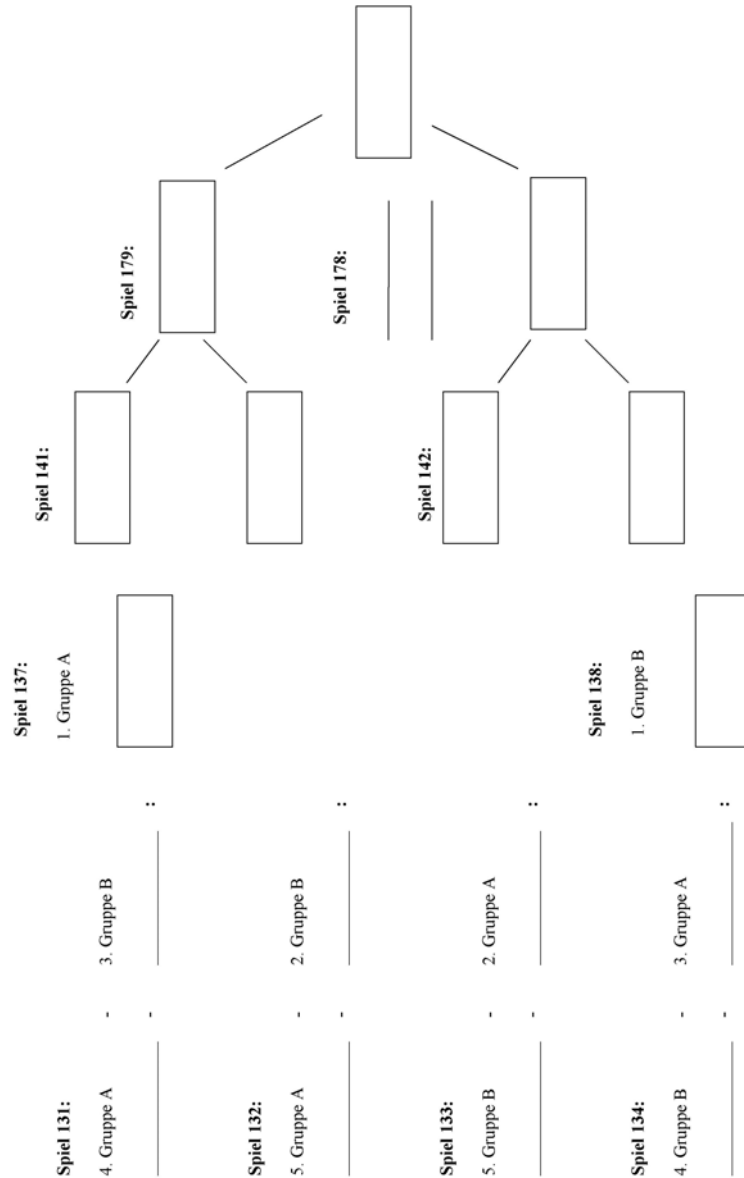

Zwischenrunde männliche C-Jugend

mC

Sonntag, den 27. Mai 2007

2. Tag

ab 6.30 Uhr
bis 9.00 Uhr

Frühstück

Brötchen, Brot, Margarine, Wurst, Käse, Marmelade, Nutella, Honig, Kaffee, Tee

ab 8.00 Uhr
bis
ca. 20.00 Uhr

Anwurf zum 2. Turniertag.

Gespielt wird in 3 Sporthallen.

Letzte Gruppenspiele, Zwischenrunden, Halbfinalspiele

ab 17.30 Uhr
bis 20.30 Uhr

Abendessen

Frikadellen mit Kartoffeln, Erbsen und Wurzeln, Rahmsoße, Nachtisch

ab 21.00 Uhr

2. Disco !!!!

ab 20.00 Uhr
um ca. 24.00 Uhr

Trainer und Betreuer treffen sich zum Klönschnack im Festzelt
Nachtruhe

Montag, den 28. Mai 2007

3. Tag - Finaltag

ab 6.30 Uhr
bis 9.00 Uhr

Frühstück

Wichtig: Denkt bitte an Lunchpakete für die Rückfahrt

ab 8.00 Uhr

3. und letzter Turniertag.

Endspiele mit Siegerehrungen nach jedem Jahrgang in der WinA-rena

ab 15.00 Uhr

Es heißt Abschied nehmen. Hoffentlich sehen wir uns im nächsten Jahr wieder.

Auf Wiedersehen beim "familia Elbemasters 2008"