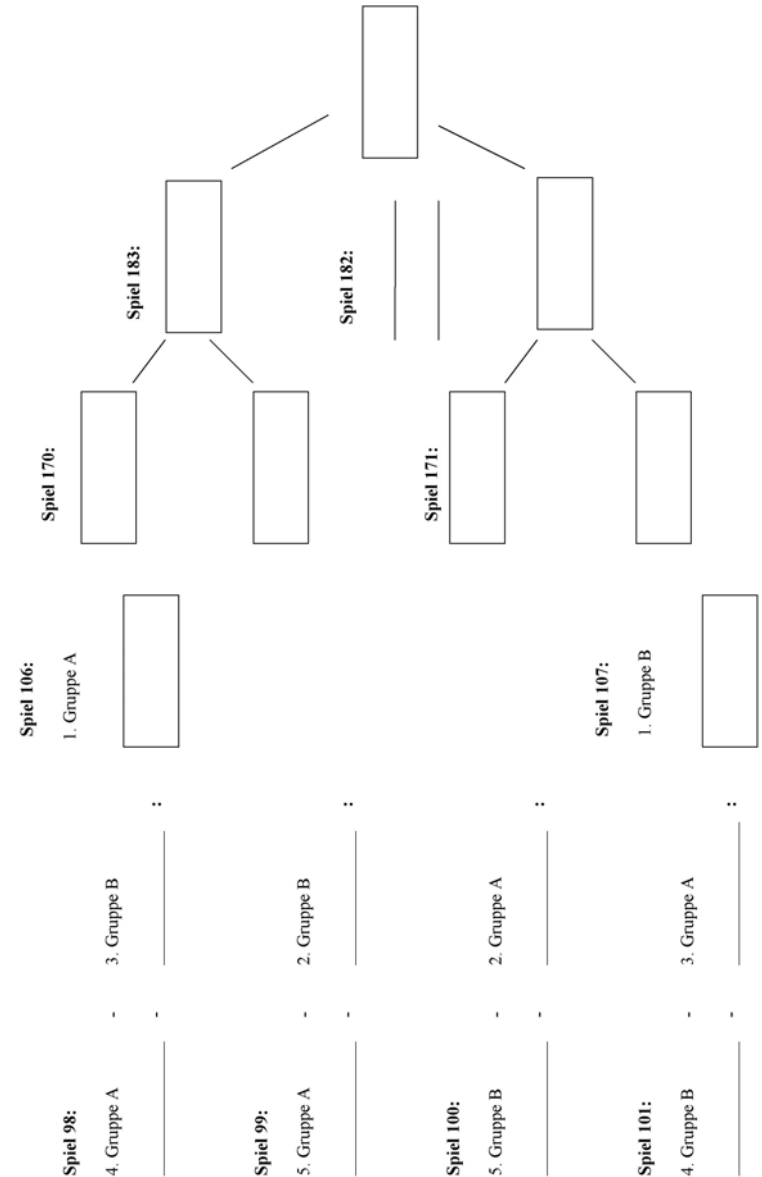

Spilleitung - JHV Winsen e.V.

Zwischenrunde männliche B-Jugend

mB