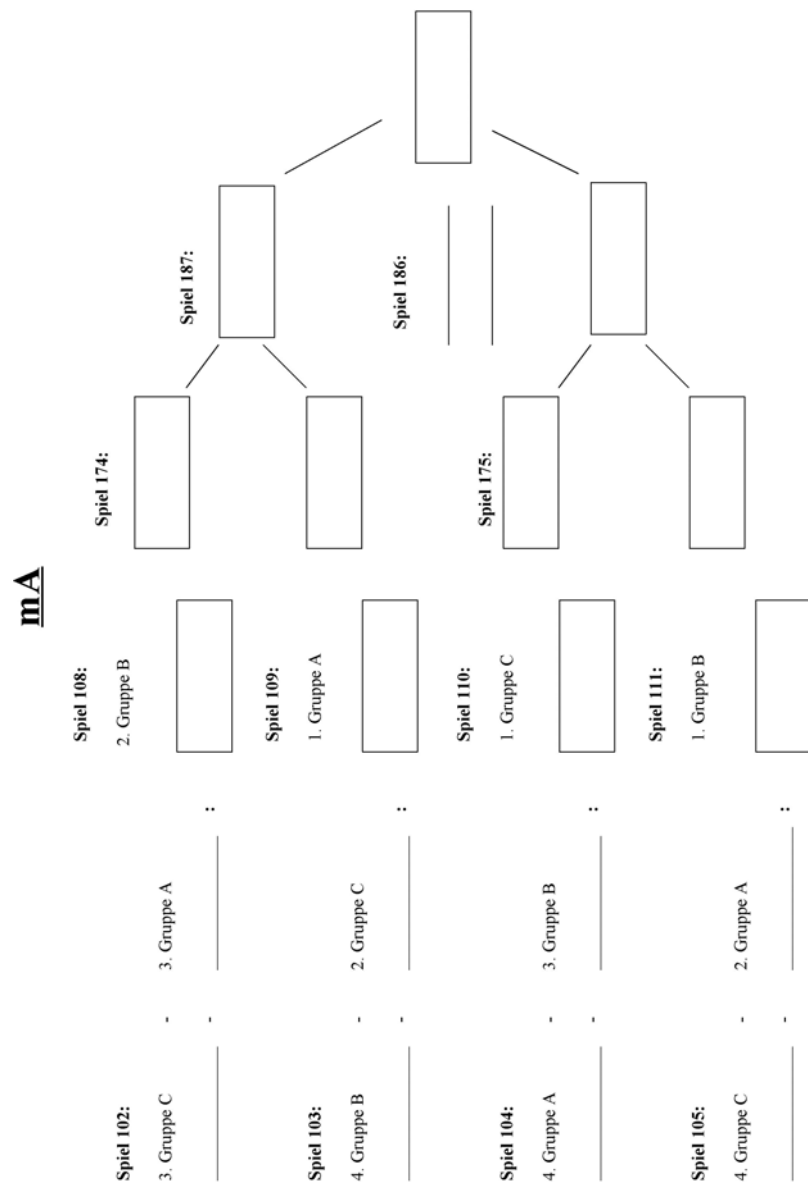

Spilleitung - JHV Winsen e.V.

Zwischenrunde männliche B-Jugend

mB

Zwischenrunde männliche A-Jugend

Klasseneinteilung männl. Jugend

männliche Jugend A

Jahrg. 88/89

Gruppe A